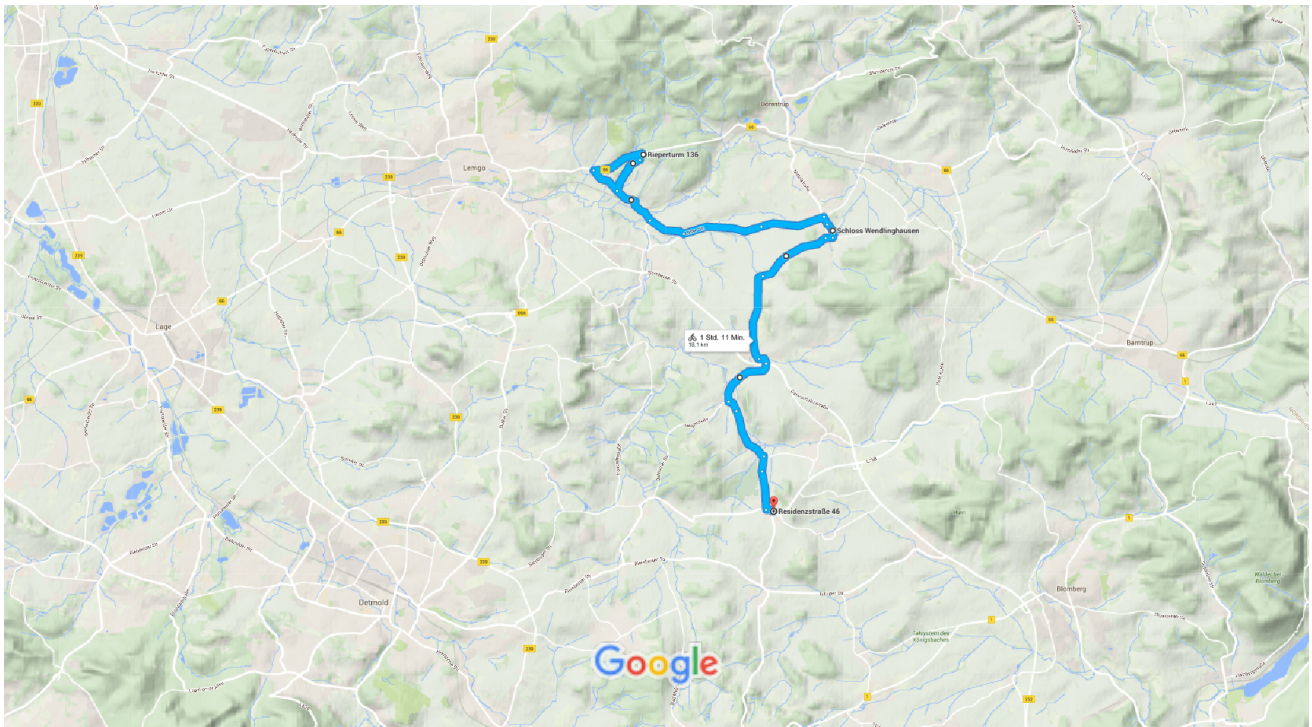

Rieperturm 136, 32657 Mit dem Fahrrad 18,1 km, 1 Std. 11 Min.  
Lemgo nach Residenzstraße 46, 32825 Blomberg

Kartendaten © 2015 GeoBasis-DE/BKG (©2009),Google 1 km

Vorsicht: Diese Ansicht kann Fehler enthalten oder Straßenabschnitte, die nicht für Fahrräder geeignet sind.

### Rieperturm 136

32657 Lemgo

- ↑ 1. Nach Norden Richtung Hamelner Str./B66 33 m

---

- ↶ 2. Links abbiegen auf Hamelner Str./B66 1,2 km

---

- ↶ 3. Links abbiegen auf Vogelhorster Str. 700 m

---

- ↷ 8. Rechts abbiegen 850 m

---

- ↶ 9. Links abbiegen auf Lütter Str. 1,8 km

- ↑ 10. Weiter auf Voßheider Str. 1,5 km
- ↷ 11. Rechts abbiegen auf Donoper Str. 190 m
- ↶ 12. Links abbiegen auf Am Schloß   
i  
Das Ziel befindet sich auf der linken Seite. 200 m

## Schloss Wendlinghausen

Am Schloß 4, 32694 Dörentrup

- ↑ 13. Auf Am Schloß nach Südosten 71 m
- ↷ 14. Nach rechts abbiegen, um auf Am Schloß zu bleiben 100 m
- ↷ 15. Rechts abbiegen auf Betzener Str. 170 m
- ↶ 16. Links abbiegen auf Donoper Str. 1,7 km
- ↑ 17. Weiter auf Hagendonop 2,0 km
- ↶ 18. Links abbiegen auf Alte Chaussee/Hagendonop 260 m
- ↑ 19. Weiter auf Gehrenberger Str. 1,4 km
- ↶ 20. Links abbiegen auf Hauptstraße 300 m
- ↑ 21. Weiter auf K81 1,3 km
- ↷ 22. Rechts abbiegen auf Zur Windbreite 350 m
- ↑ 23. Weiter auf K81 850 m
- ↶ 24. Links abbiegen auf Residenzstraße   
i  
Das Ziel befindet sich auf der linken Seite. 160 m