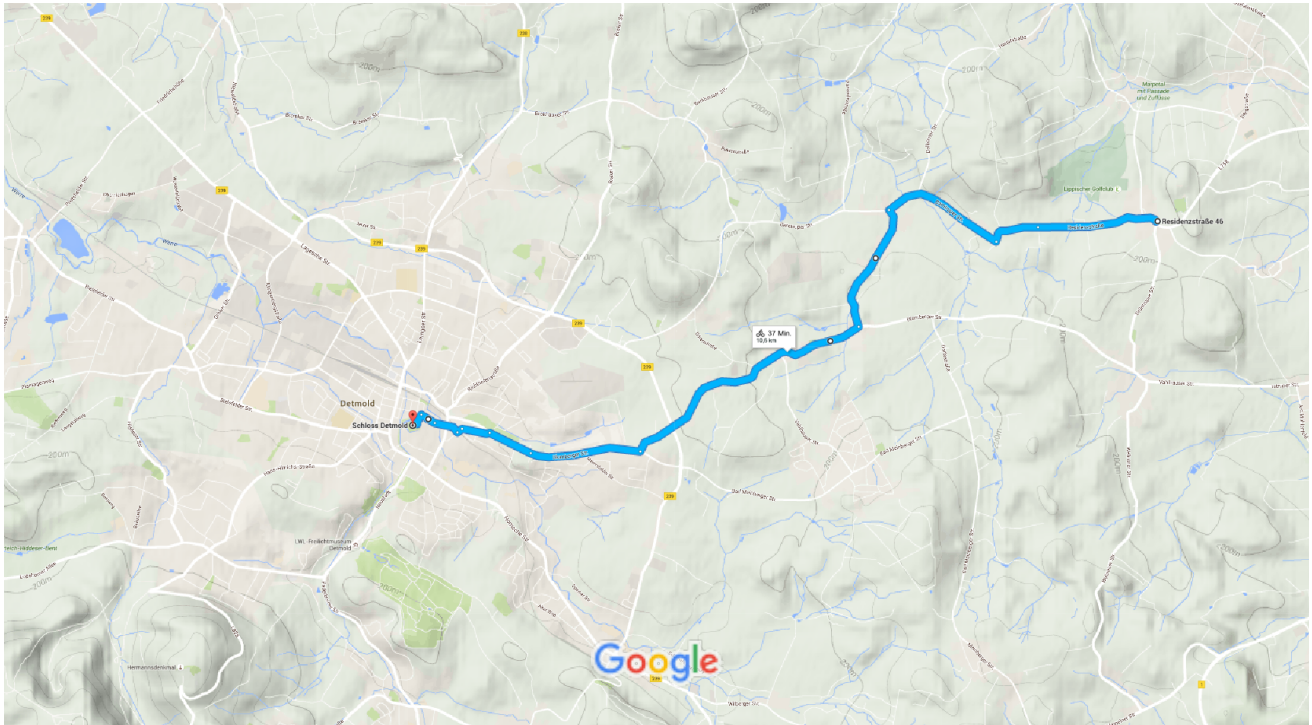

## Schloss Wendlinghausen

Am Schloß 4, 32694 Dörentrup

- ↑ 13. Auf Am Schloß nach Südosten 71 m
- ↷ 14. Nach rechts abbiegen, um auf Am Schloß zu bleiben 100 m
- ↷ 15. Rechts abbiegen auf Betzener Str. 170 m
- ↶ 16. Links abbiegen auf Donoper Str. 1,7 km
- ↑ 17. Weiter auf Hagendonop 2,0 km
- ↶ 18. Links abbiegen auf Alte Chaussee/Hagendonop 260 m
- ↑ 19. Weiter auf Gehrenberger Str. 1,4 km
- ↶ 20. Links abbiegen auf Hauptstraße 300 m
- ↑ 21. Weiter auf K81 1,3 km
- ↷ 22. Rechts abbiegen auf Zur Windbreite 350 m
- ↑ 23. Weiter auf K81 850 m
- ↶ 24. Links abbiegen auf Residenzstraße   
i  
Das Ziel befindet sich auf der linken Seite. 160 m

## Residenzstraße 46

32825 Blomberg

Die Route dient nur zu Planungszwecken. Es ist möglich, dass die Verkehrsverhältnisse aufgrund von Baustellen, Verkehr, Wetter oder anderen Ereignissen von den in der Karte dargestellten Suchergebnissen abweichen können. Sie sollten daher Ihre Route entsprechend planen. Sie müssen alle Zeichen oder Hinweise bezüglich Ihrer Route beachten.

Residenzstraße 46, 32825

Mit dem Fahrrad 10,6 km, 37 Min.

Blomberg nach Schloss Detmold, Detmold

Kartendaten © 2015 GeoBasis-DE/BKG (©2009),Google 500 m

Vorsicht: Diese Ansicht kann Fehler enthalten oder Straßenabschnitte, die nicht für Fahrräder geeignet sind.

## Residenzstraße 46

32825 Blomberg

- ↑ 1. Auf Residenzstraße nach Nordwesten Richtung Akazienweg 1,4 km
- ↑ 2. Weiter auf Bartruper Str. 550 m
- ↷ 3. Nach rechts abbiegen, um auf Bartruper Str. zu bleiben 1,4 km
- ↶ 4. Links abbiegen auf An der Mosebecke 1,5 km
- ↷ 5. Rechts abbiegen auf Blomberger Str. 3,0 km
- ↷ 6. Nach rechts abbiegen, um auf Blomberger Str. zu bleiben 1,3 km
- ↶ 7. Links halten und auf Blomberger Str. bleiben 500 m
- ↶ 8. Links abbiegen auf Woldemarstraße 300 m
- ↶ 9. Nach links abbiegen, um auf Woldemarstraße zu bleiben 67 m
- ↷ 10. Nach rechts abbiegen, um auf Woldemarstraße zu bleiben 290 m