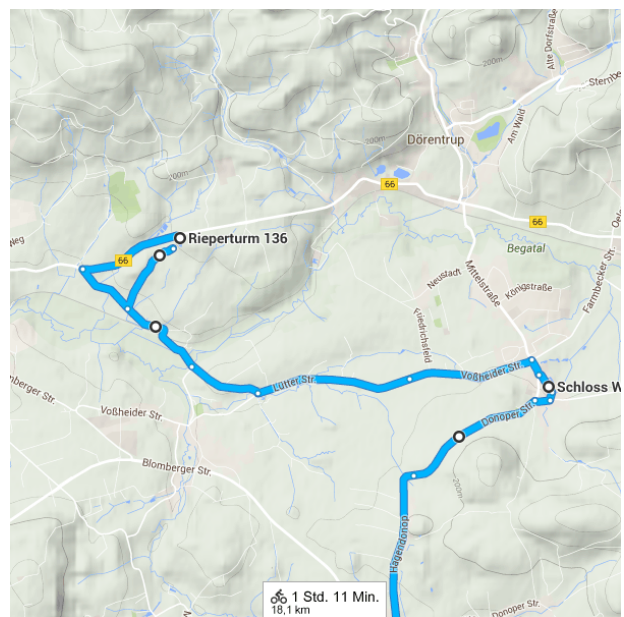

### Rieperturm 136

32657 Lemgo

- ↑ 1. Nach Norden Richtung Hamelner Str./B66 33 m

---

- ↶ 2. Links abbiegen auf Hamelner Str./B66 1,2 km

---

- ↶ 3. Links abbiegen auf Vogelhorster Str. 700 m

---

- ↶ 4. Links abbiegen 900 m

---

- ↷ 5. Wenden 900 m

---

- ↶ 6. Links abbiegen auf Vogelhorster Str. 1,1 km

---

- ↶ 7. Links abbiegen 7 m

---

- ↷ 8. Rechts abbiegen 850 m

---

- ↶ 9. Links abbiegen auf Lütter Str. 1,8 km

- ↑ 10. Weiter auf Voßheider Str. 1,5 km
- ↷ 11. Rechts abbiegen auf Donoper Str. 190 m
- ↶ 12. Links abbiegen auf Am Schloß   
i  
Das Ziel befindet sich auf der linken Seite. 200 m

## Schloss Wendlinghausen

Am Schloß 4, 32694 Dörentrup

- ↑ 13. Auf Am Schloß nach Südosten 71 m
- ↷ 14. Nach rechts abbiegen, um auf Am Schloß zu bleiben 100 m
- ↷ 15. Rechts abbiegen auf Betzener Str. 170 m
- ↶ 16. Links abbiegen auf Donoper Str. 1,7 km
- ↑ 17. Weiter auf Hagendonop 2,0 km
- ↶ 18. Links abbiegen auf Alte Chaussee/Hagendonop 260 m
- ↑ 19. Weiter auf Gehrenberger Str. 1,4 km
- ↶ 20. Links abbiegen auf Hauptstraße 300 m
- ↑ 21. Weiter auf K81 1,3 km
- ↷ 22. Rechts abbiegen auf Zur Windbreite 350 m
- ↑ 23. Weiter auf K81 850 m
- ↶ 24. Links abbiegen auf Residenzstraße   
i  
Das Ziel befindet sich auf der linken Seite. 160 m