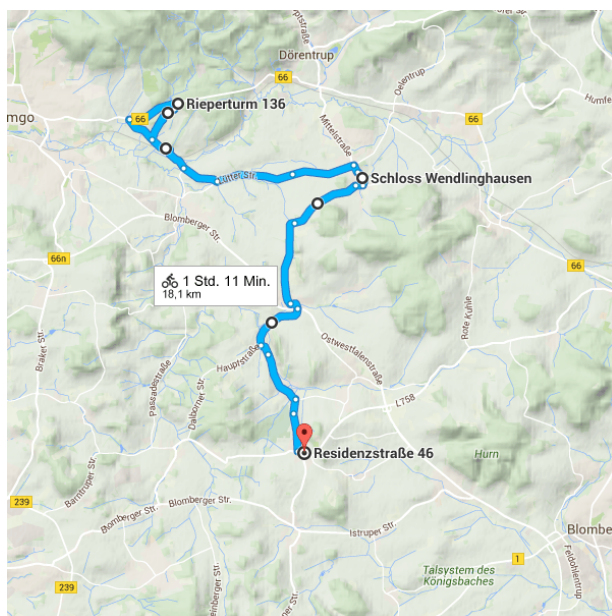

Rieperturm 136, 32657 Mit dem Fahrrad 18,1 km, 1 Std. 11 Min.  
Lemgo nach Residenzstraße 46, 32825 Blomberg

Kartendaten © 2015 GeoBasis-DE/BKG (©2009),Google 1 km

Vorsicht: Diese Ansicht kann Fehler enthalten oder Straßenabschnitte, die nicht für Fahrräder geeignet sind.

### Rieperturm 136

32657 Lemgo

- ↑ 1. Nach Norden Richtung Hamelner Str./B66 33 m

---

- ↶ 2. Links abbiegen auf Hamelner Str./B66 1,2 km

---

- ↶ 3. Links abbiegen auf Vogelhorster Str. 700 m

---

- ↷ 8. Rechts abbiegen 850 m

---

- ↶ 9. Links abbiegen auf Lütter Str. 1,8 km

- ↑ 10. Weiter auf Voßheider Str. 1,5 km
- ↷ 11. Rechts abbiegen auf Donoper Str. 190 m
- ↶ 12. Links abbiegen auf Am Schloß   
i  
Das Ziel befindet sich auf der linken Seite. 200 m

## Schloss Wendlinghausen

Am Schloß 4, 32694 Dörentrup

- ↑ 13. Auf Am Schloß nach Südosten 71 m
- ↷ 14. Nach rechts abbiegen, um auf Am Schloß zu bleiben 100 m
- ↷ 15. Rechts abbiegen auf Betzener Str. 170 m
- ↶ 16. Links abbiegen auf Donoper Str. 1,7 km
- ↑ 17. Weiter auf Hagendonop 2,0 km
- ↶ 18. Links abbiegen auf Alte Chaussee/Hagendonop 260 m
- ↑ 19. Weiter auf Gehrenberger Str. 1,4 km
- ↶ 20. Links abbiegen auf Hauptstraße 300 m
- ↑ 21. Weiter auf K81 1,3 km
- ↷ 22. Rechts abbiegen auf Zur Windbreite 350 m
- ↑ 23. Weiter auf K81 850 m
- ↶ 24. Links abbiegen auf Residenzstraße   
i  
Das Ziel befindet sich auf der linken Seite. 160 m